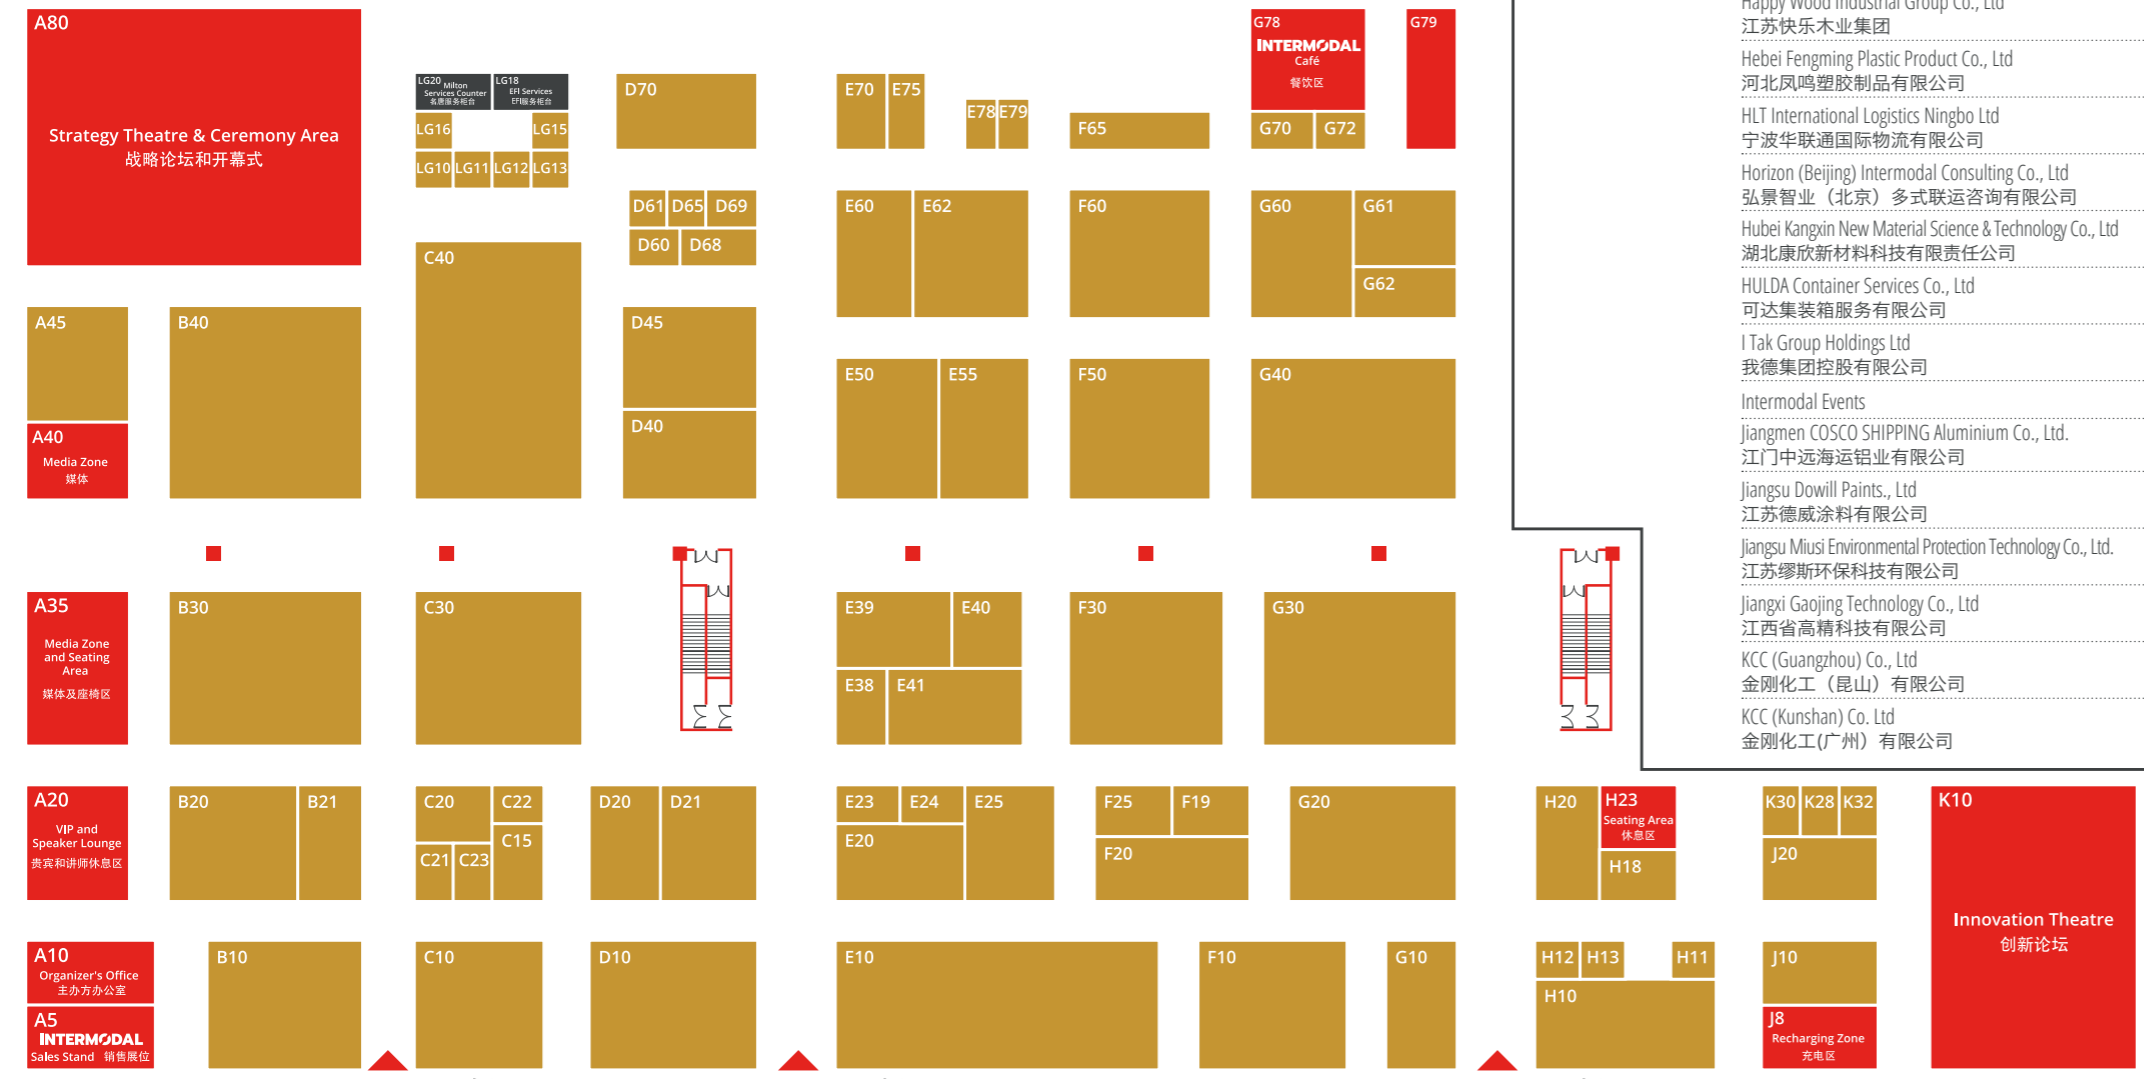

Product categories 产品分类

View Exhibitor List 查看展商列表

Information is correct at the time of going to press. 截至定稿, 所有信息正确。

English

中文