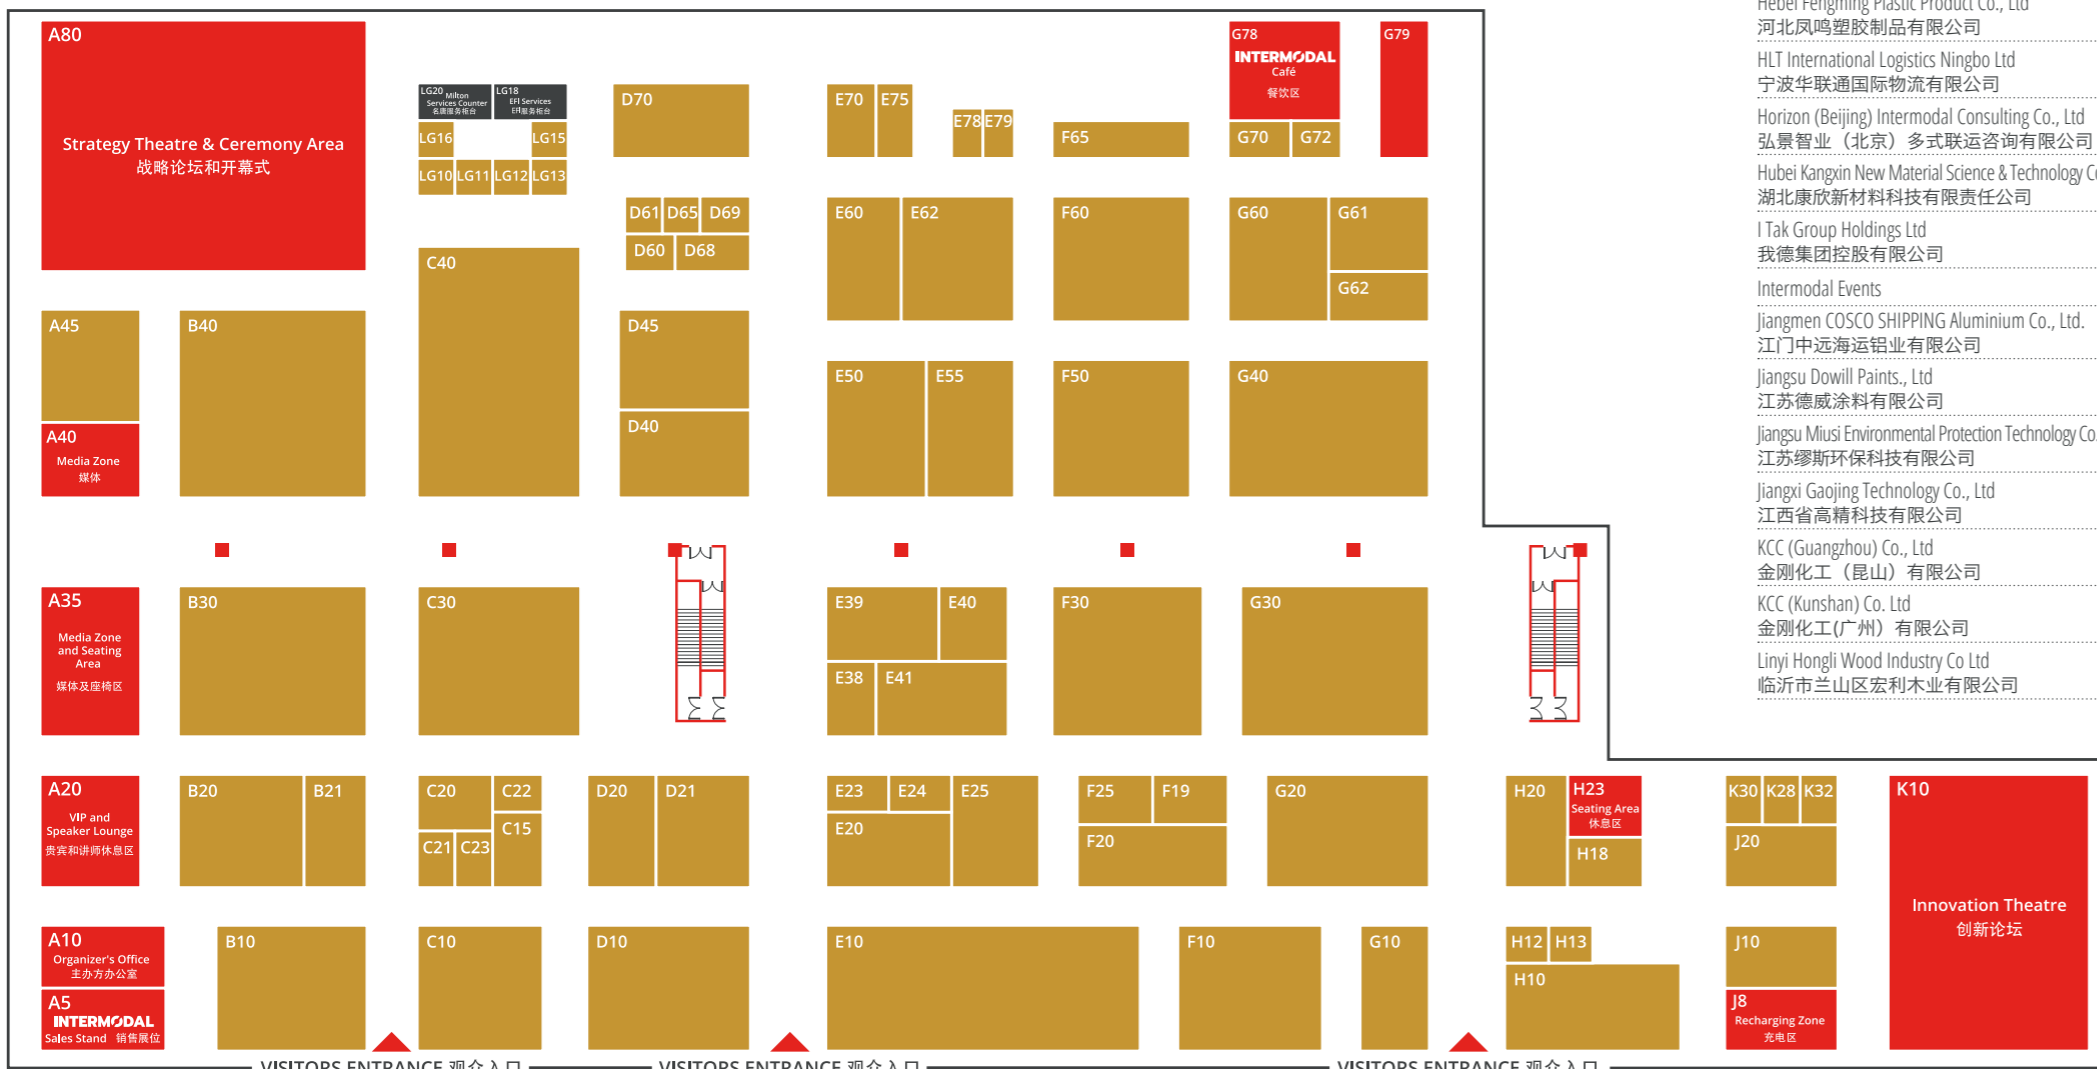

Company	Stand	Product	Country
Lloyd's Register (China) Co., Ltd 劳氏船级社(中国)有限公司	J10	🇨🇳	🇨🇳
Logistics Technology Application Joint Stock Company 《中国远洋海运》	C23	🇨🇳	🇨🇳
MEGA P&C Advanced Materials (Shanghai) Company Ltd 麦加芯彩新材料科技(上海)股份有限公司	F20	🇨🇳	🇨🇳
MYC Container (Shanghai) Co. 麦信集装箱(上海)有限公司	C15	🇨🇳	🇨🇳
New Century Decal (Shenzhen) Co., Ltd 新世纪标志(深圳)有限公司	B30	🇨🇳	🇨🇳
Noble Container Leasing (Shanghai) Ltd 诺堡集装箱租赁(上海)有限公司	D20	🇨🇳	🇨🇳
ORBCOMM	D68	🇺🇸	🇺🇸
Qingdao Ruijunyuan Container Co., Ltd 青岛瑞君源集装箱有限公司	G60	🇨🇳	🇨🇳
Real Logistics Sp. z o.o. Sp. k. 瑞亚未来	E23	🇨🇳	🇨🇳
Recharging Zone	J8		
SeaCube Containers LLC	H10	🇺🇸	🇺🇸
Shanghai Anfeng Lifting Sling Co., Ltd 上海安峰起重索具有限公司	LG10	🇨🇳	🇨🇳
Shanghai Asialock Security Seals Co., Ltd 上海亚罗克集装箱封条有限公司	LG16	🇨🇳	🇨🇳
Shanghai Cinthang Mountains Service Ltd 上海箱山集装箱服务有限公司	E38	🇨🇳	🇨🇳
Shanghai Haoli Coatings Co., Ltd 上海豪立涂料有限公司	E41	🇨🇳	🇨🇳
Shaoxing Hanli Industrial Automation Technology Co., Ltd 绍兴汉立工业自动化科技有限公司	H18	🇨🇳	🇨🇳
Shenzhen ASB Logistics Co., Ltd 深圳市安捷康货运代理有限公司	LG15	🇨🇳	🇨🇳
Shenzhen KMK Industry Development Co., Ltd 深圳市康美克实业发展有限公司	E39	🇨🇳	🇨🇳
Sherwin-Williams (Shanghai) Ltd 宣伟(上海)涂料有限公司	E50	🇨🇳	🇨🇳
Shouguang Esen Wood Co., Ltd 寿光市亿森木业有限公司	H13	🇨🇳	🇨🇳
Singamas Container Holdings Ltd 胜狮货柜企业有限公司	F50	🇨🇳	🇨🇳
Spinnaker Leasing and Equipment	K32	🇺🇸	🇺🇸
SYMCON Industries Pvt. Ltd	LG12	🇮🇳	🇮🇳
TCDA 罐箱界	K30	🇨🇳	🇨🇳
Textainer	B10	🇺🇸	🇺🇸
Thermo King	H20	🇨🇳	🇨🇳
Touax Global Container Solutions	B20	🇨🇳	🇨🇳
Tradecon sp. Z.o.o	E23	🇨🇳	🇨🇳
Triton Ltd	D10	🇨🇳	🇨🇳
UES Investment Ltd	D45	🇨🇳	🇨🇳
VIP and Speaker Lounge 贵宾和讲师休息区	A20		
Win-Fast Line Ltd 青岛永发国际物流有限公司	D69	🇨🇳	🇨🇳
WNG Container Service Co., Ltd 万广集装箱服务有限公司	E60	🇨🇳	🇨🇳
xChange Solutions GmbH 德国艾世捷公司	LG13	🇨🇳	🇨🇳
Xunyang Metal Manufacturing (Shuyang) Co., Ltd 巡洋金属制造(沐阳)有限公司	G72	🇨🇳	🇨🇳
Yangzhou RixinTongyun Logistic Equipment Co., Ltd 扬州日新通物流装备有限公司	E62	🇨🇳	🇨🇳
Yongan Shenghong Bamboo & Wood Industry Co., Ltd 永安市昇鸿竹木业有限公司	E75	🇨🇳	🇨🇳

View Exhibitor List
查看展商列表

Information is correct at the time of going to press.
截至发稿, 所有信息正确。

English

中文